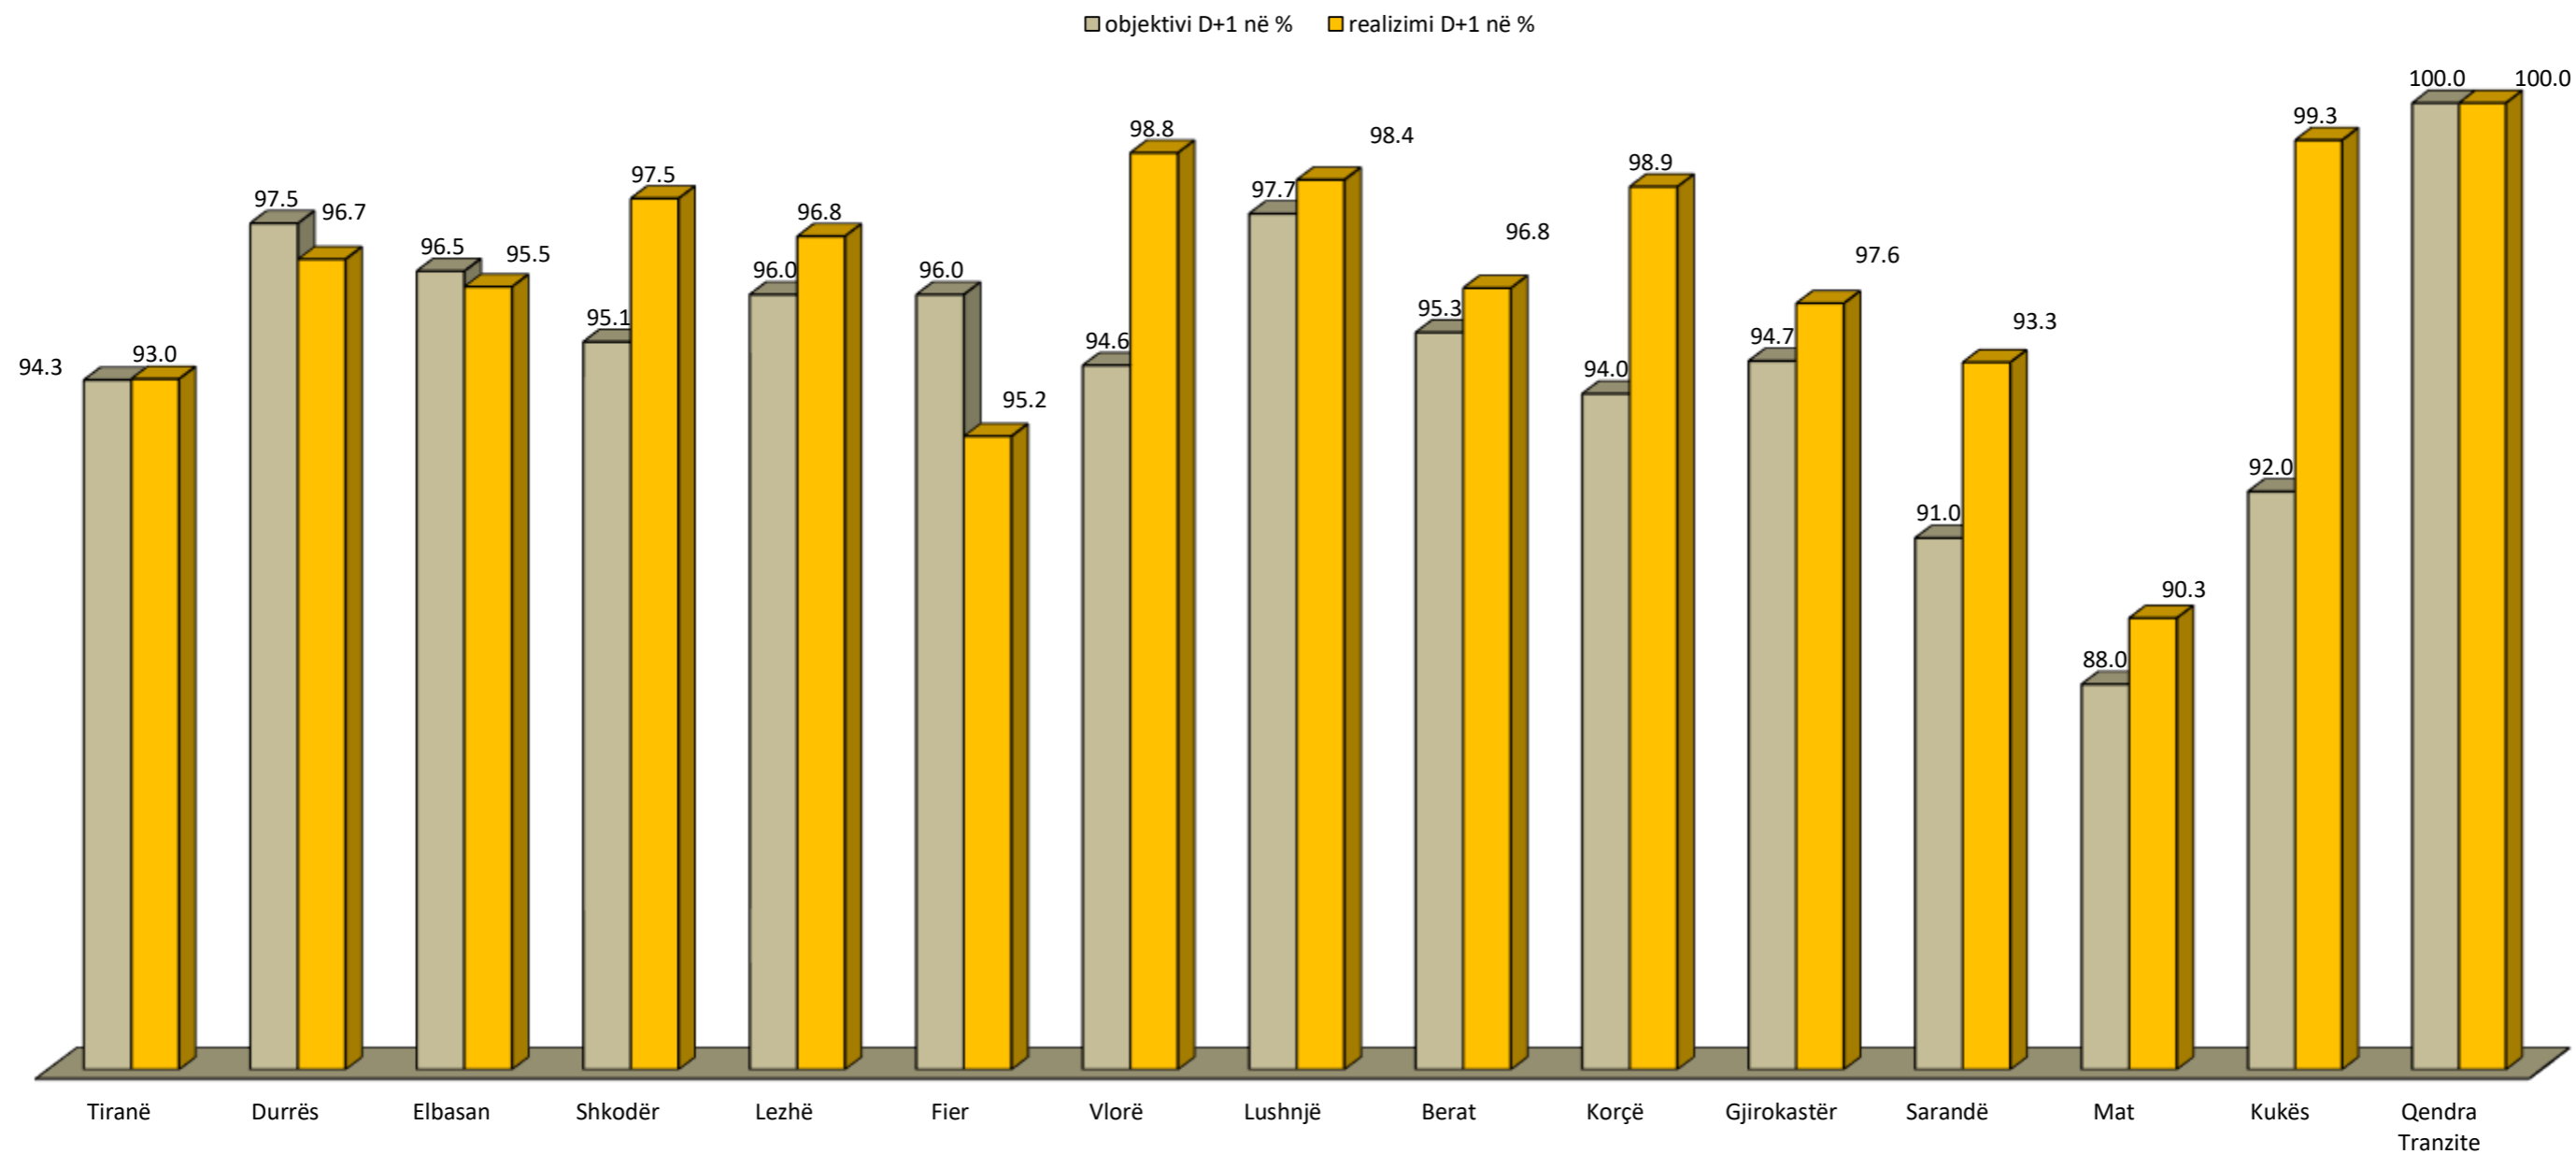

REALIZIMI I TREGUESVE TË CILËSISË TË SHËRBIMIT UNIVERSAL POSTAR NË FILIALE STANDARDI I SHËRBIMIT NDËRMJET QYTETEVE

Grafiku realizimit të performancës Ndërmjet Qyteteve sipas Filialeve 6- muhor 2024

POSTA SHQIPTARE