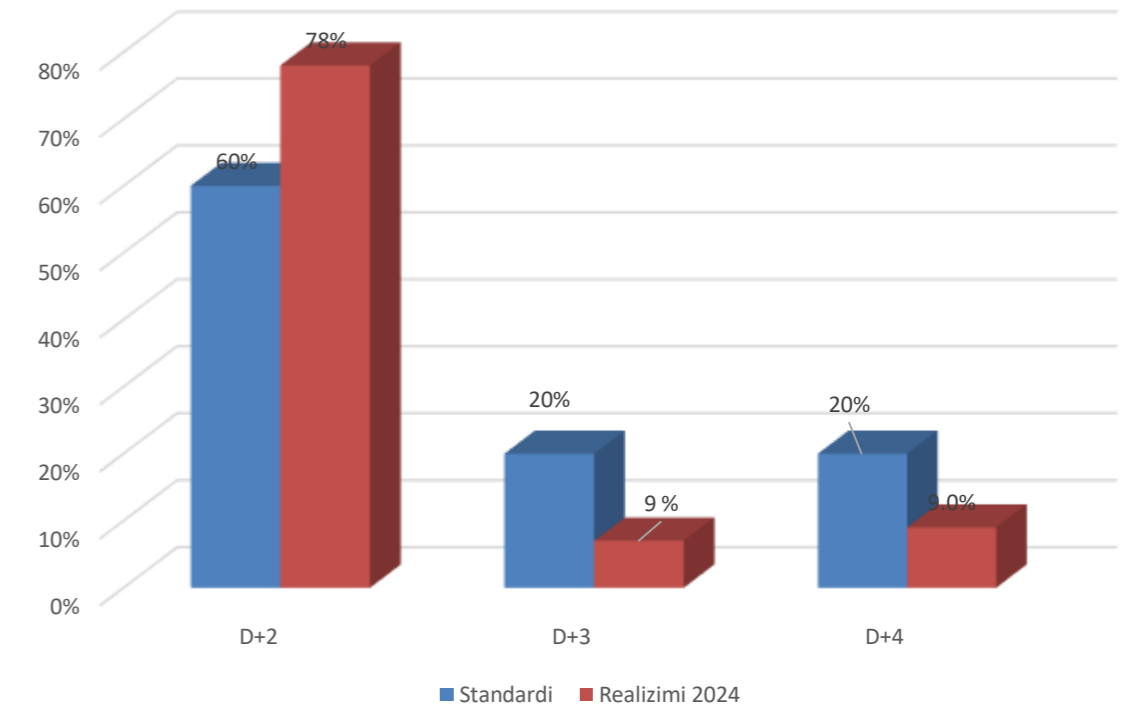

REZULTATET E TESTIT TË BRENDSHËM NDËRMJET ZYRAVE POSTARE FSHAT VITI 2024

Mbi rezultatet e testimit të brendshëm për matjen e cilësisë së shërbimit universal postar me objekt letrën e regjistruar me panelistë ndërmjet fshatrave në Filiale dhe Degë.

Nga data 27-03-2024-28.03.2024 u organizua testi i brendshëm për matjen e cilësisë së shërbimit universal postar me objekt letrën e regjistruar me panelistë ndërmjet zyrave postare fshat.

Nga kontrolli i objekteve test rezultoi se:

Nga 60 zyra të cilat janë testuar ,78% kanë kryer hedhjen në sistemin Eterna Postare.

22% e zyrave postare do të jenë në kontroll të vazhdueshëm nga sektori në arritje 100% të rezultatit.

Standardi i miratuar nga A.K.E.P. është 60% në D+2 dhe rezultati i testit krahasuar me standardin e miratuar paraqitet si më poshtë;

Ditët	Standardi	Fakti(për 60 zyra të testuara)
D+2	60%	78%
D+3	20%	7%
D+4	20%	9%
Mbi D+4	0%	6%

Grafiku i rezultatit të testit me objekt Letrën e Thjeshtë ndërmjet Fshatrave 2024

POSTA SHQIPTARE