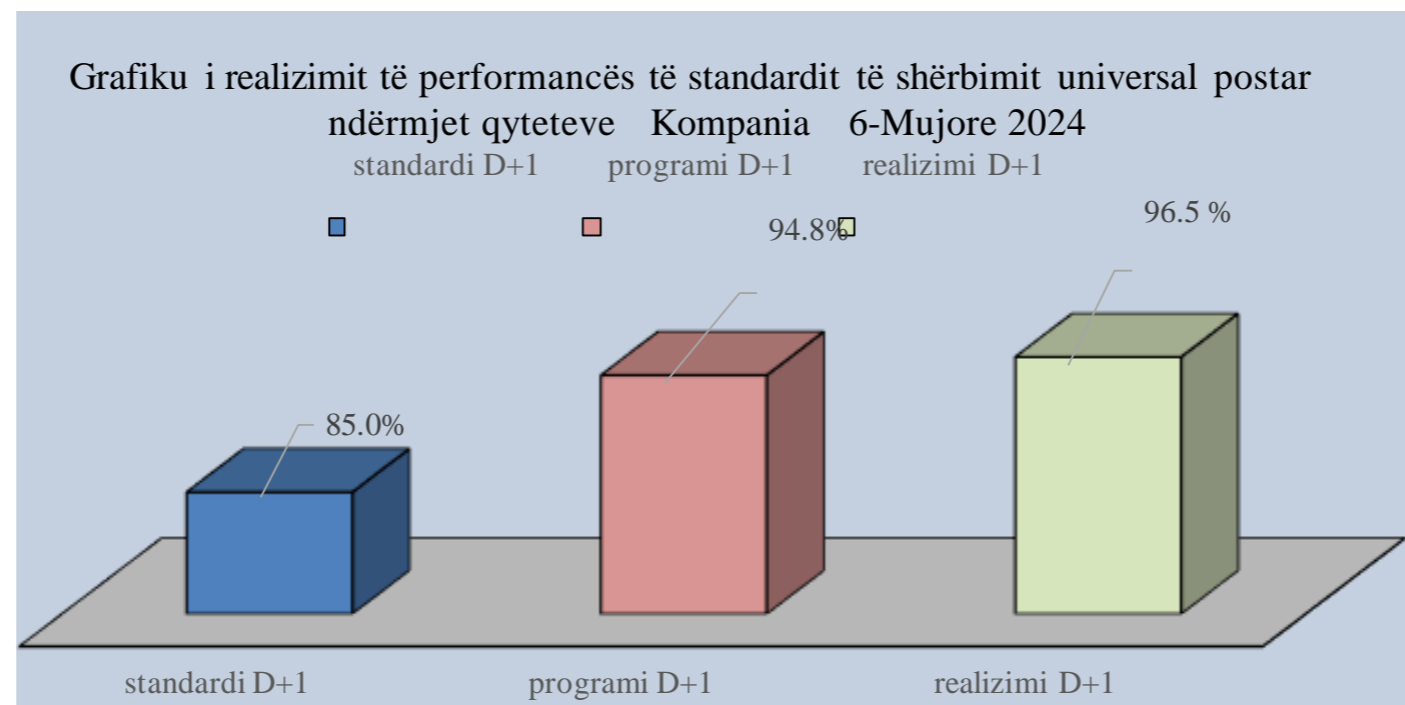

REALIZIMI I TREGUESVE TË CILËSISË TË SHËRBIMIT UNIVERSAL POSTAR STANDARDI I SHËRBIMIT NDËRMJET QYTETEVE