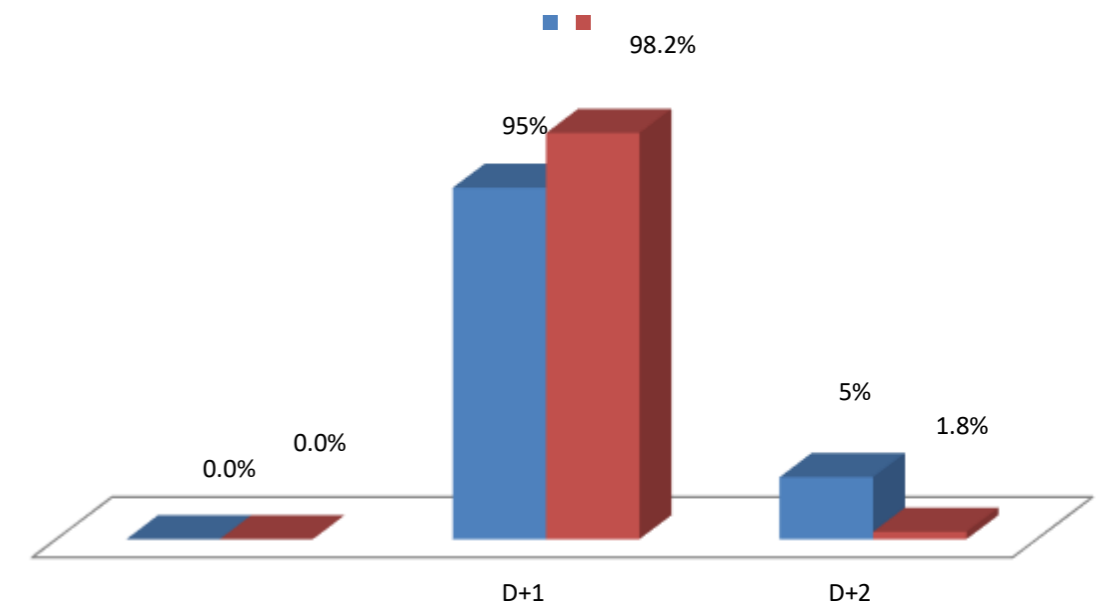

REZULTATET E TESTIT TË BRENDSHËM BRENDA QYTETIT NË FILIALE DHE DEGË VITI 2024

Nga data 14.04.2024-17.04.2024 u organizua testi i brendshëm për matjen e cilësisë së shërbimit universal postar me objekt letrën e thjeshtë me panelistë brenda qytetit në Filiale dhe Degë.

Rezultati i testit me objekt letrën e thjeshtë ndërmjet panelisteve brenda qytetit

Nga kontrolli i objekteve test rezultoi se:

U përpunuan 280 copë objekte test letra të thjeshta.

Shpërndarja e tyre sipas ditëve paraqitet si më poshtë:

Në D+1 janë shpërndarë 275 copë letra test ose 98.2 % e totalit.

Në D+2 janë shpërndarë 5 copë letra test ose 1.8 % e totalit.

Standardi dhe rezultati i testit të letrës së thjeshtë të vitit 2024, paraqitet si me poshtë:

	Standardi	Fakti 2024
D + 1	95.0%	98.2%
D + 2	5.0 %	1.8%

Rezultatet e testeve të organizuara qyteteve , kanë tejkalluar standardin e shërbimit të miratuar nga AKEP.

Grafiku i rezultateve të testit me objekt Letër e Thjeshtë brenda qyteteve 2024

POSTA SHQIPTARE