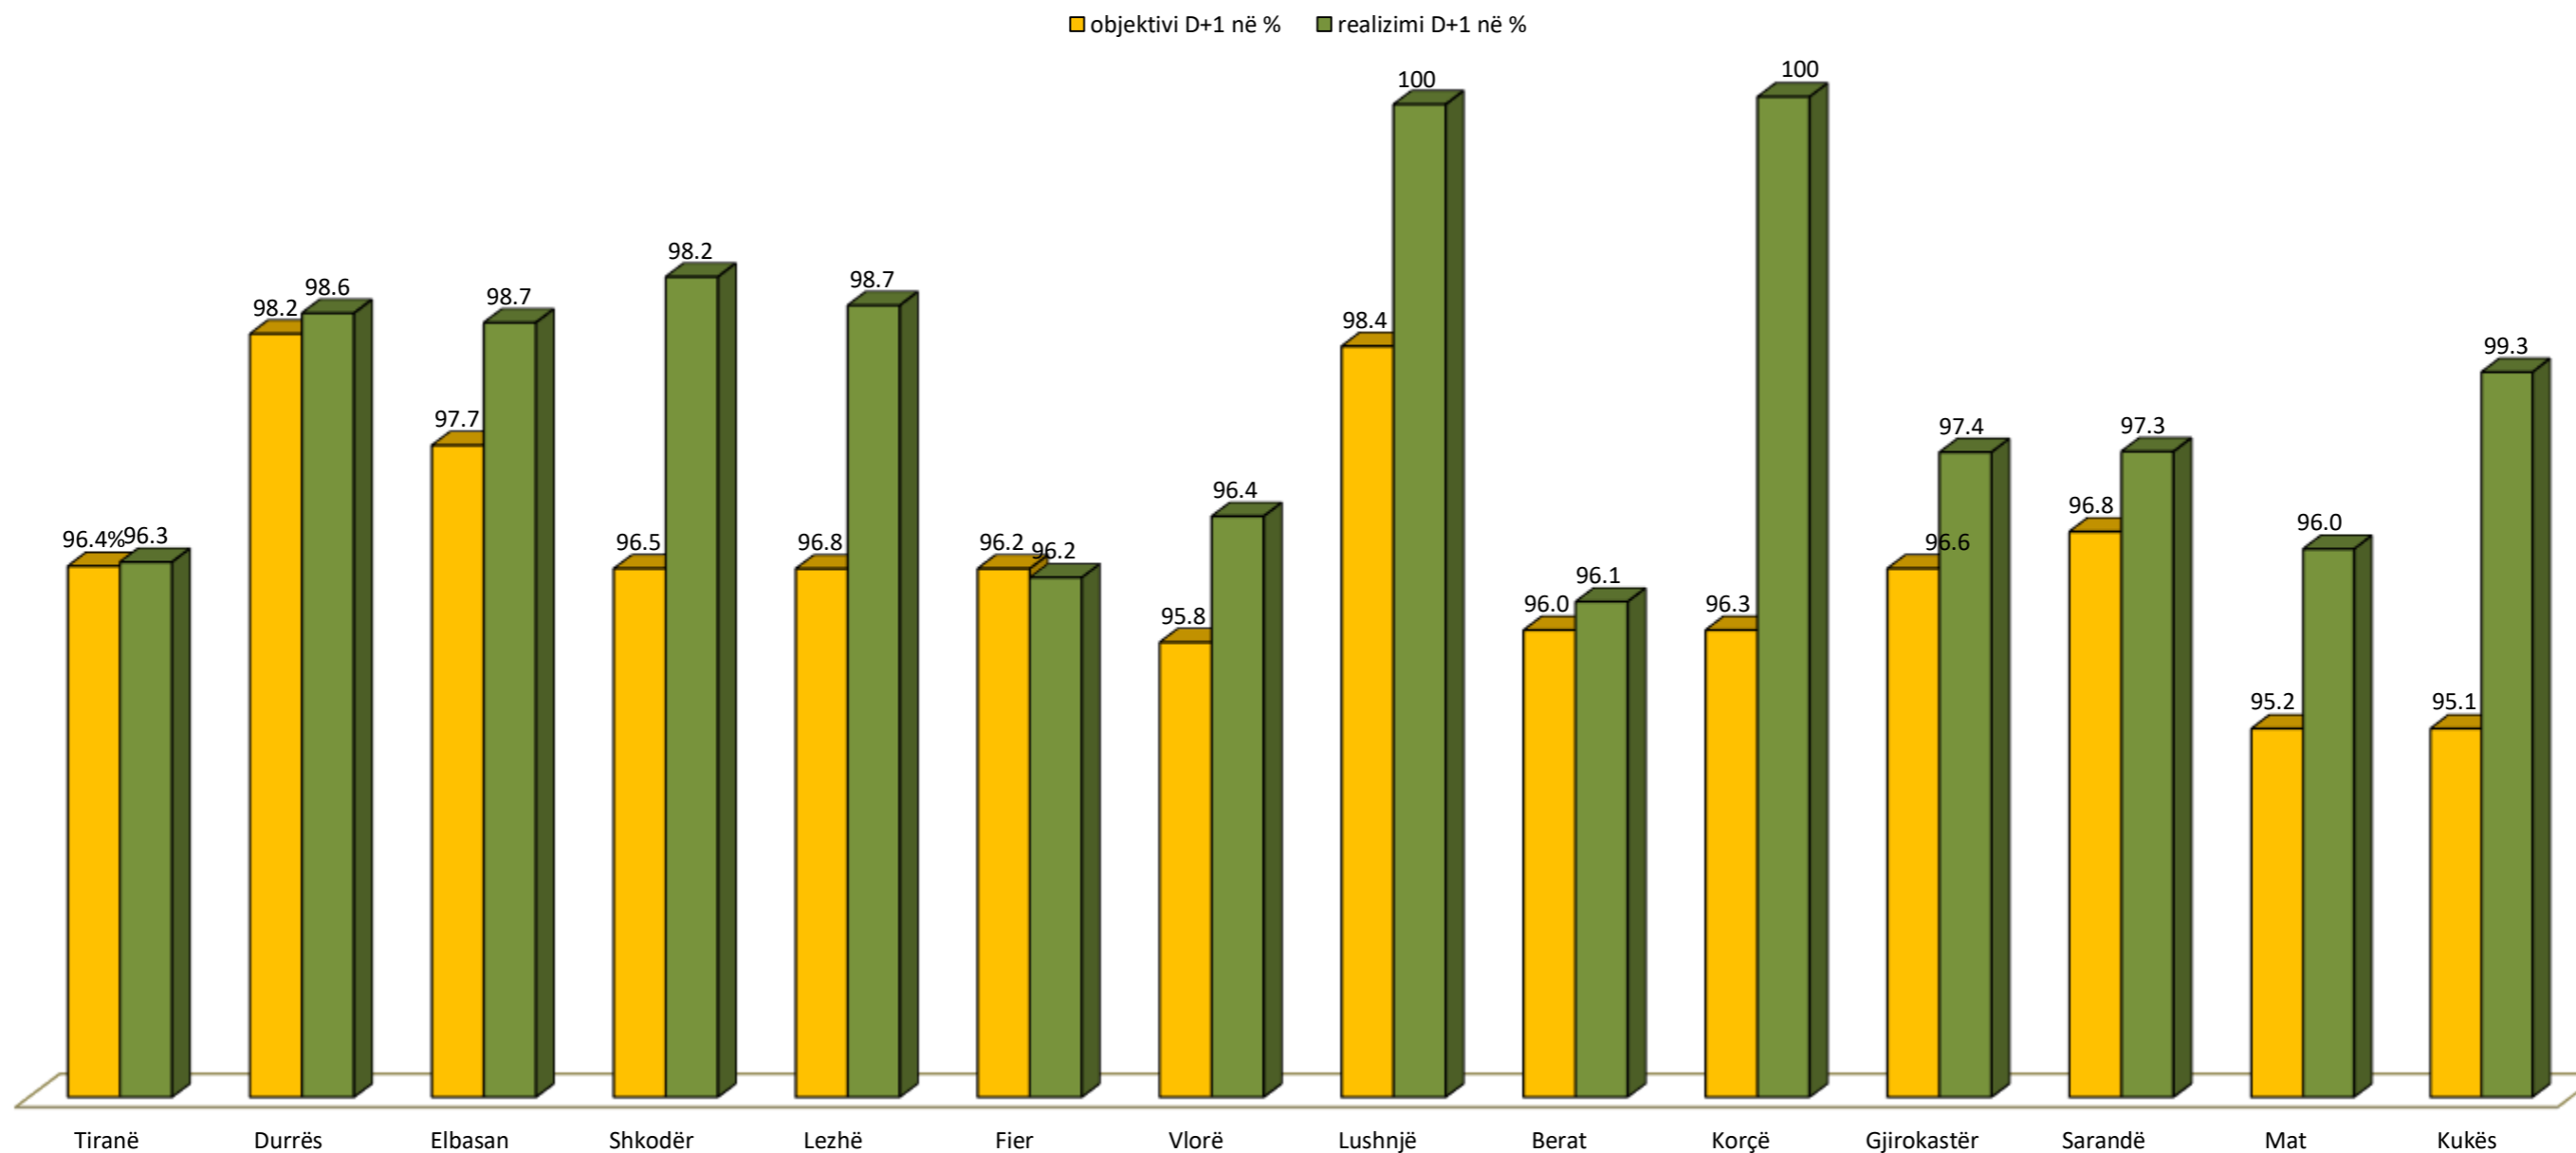

REALIZIMI I TREGUESVE TE CILËSISË TË SHËRBIMIT UNIVERSAL POSTAR NË FILIALE STANDARDI I SHËRBIMIT BRENDA QYTETIT

Gafiku i realizimit të performancës brënda qytetit sipas filialeve - për periudhën Janar- Qershor 2024

POSTA SHQIPTARE