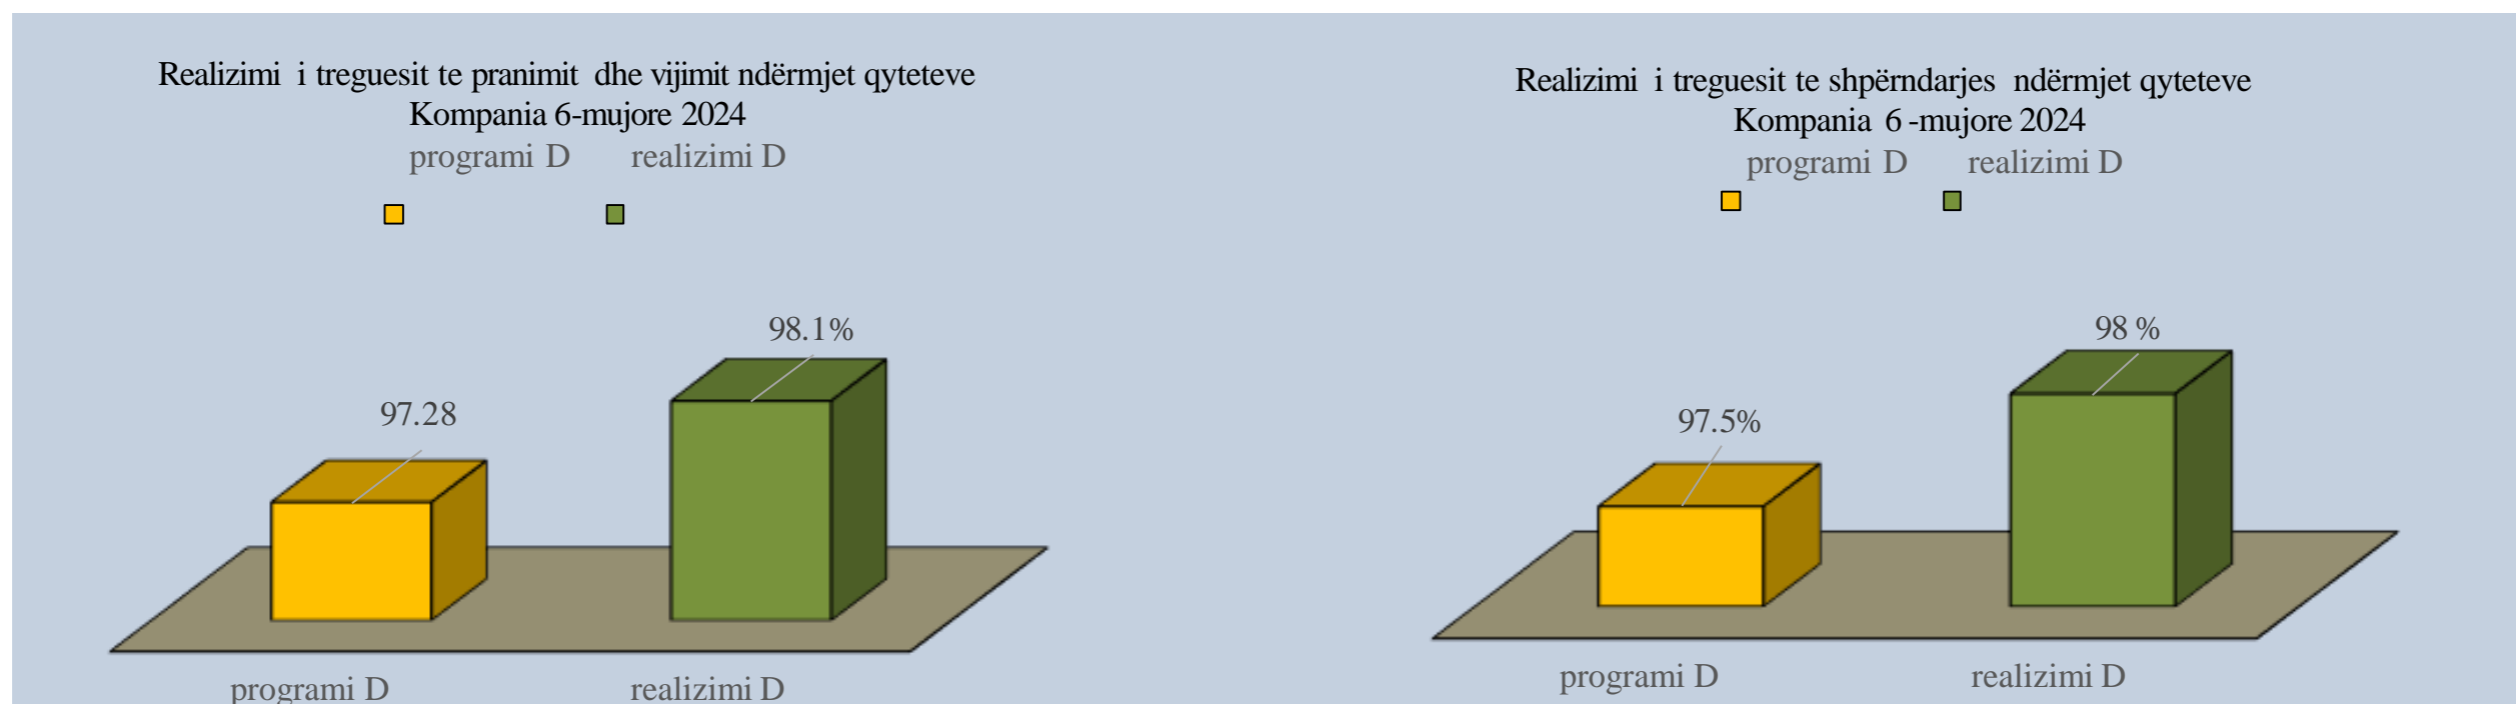

REALIZIMI I TREGUESVE TË CILËSISË TË SHËRBIMIT UNIVERSAL POSTAR STANDARDI I SHËRBIMIT NDËRMJET QYTETEVE