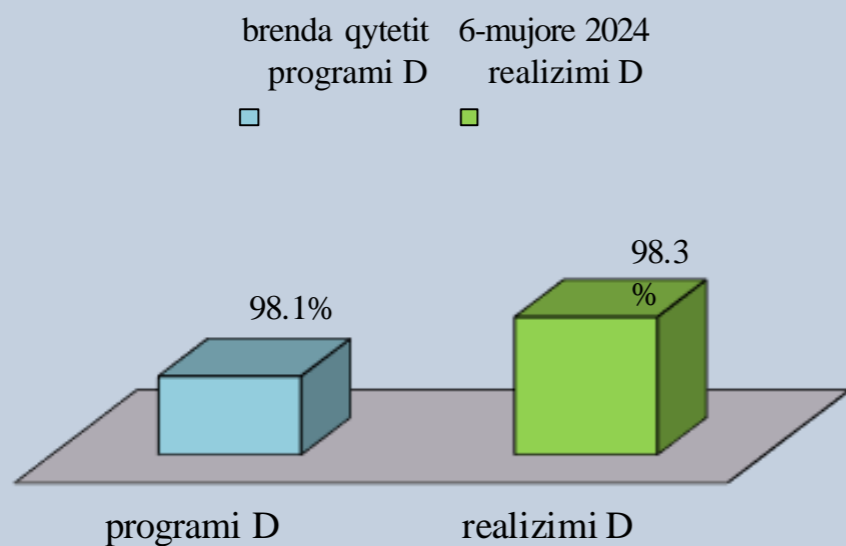

POSTA SHQIPTARE

S H P E J T ◦ S I G U R T ◦ K U D O

DREJTORIA E SHËRBIMEVE POSTARE
SEKTORI I STANDARDEVE TË CILËSISË TË SHËRBIMIT UNIVERSAL POSTAR

REALIZIMI I TREGUESVE TË CILËSISË TË SHËRBIMIT UNIVERSAL POSTAR
PERIUDHA 6- MUJORE 2024

POSTA SHQIPTARE

REALIZIMI I TREGUESVE TË CILËSISË TË SHËRBIMIT UNIVERSAL POSTAR STANDARDI I SHËRBIMIT BRENDA QYTETIT

Realizimi i treguesit të grumbullimit, vijimit të objekteve postare brenda qytetit 6-mujore 2024